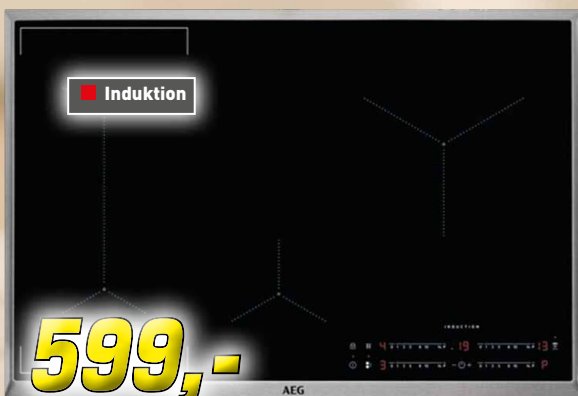

Set-Preis
1099,-

Miele EINBAU-INDUKTIONSKOCHFELD
 KM 7002 FR Edelstahl

4 Induktionkochzonen, Anzeige vorn, Ankochoautomatik für alle Kochzonen, Digital-Anzeige, Topferkennungssensor für jede Kochzone, Funktionsverriegelung/Kindersicherung, Sicherheitsabschaltung, Warmhalte-Funktion, Turbo-Stufe, Breite: 61,4 cm, Tiefe: 51,4 cm, Höhe: 5,1 cm

gorenje EINBAU-HERD-SET
 BC6737E02X Edelstahl

77 l, max. 300 °C, Icon-Led Timer, Ober- und Unterhitze mit Ventilator, Großflächengrillen mit Ventilator, AirFry, Heißluft, Ober- und Unterhitze, Großflächengrillen, Gentle-Bake, Pizza Funktion, FrozenBake (Auftau-Programm), Auftauen, AquaClean, Oven light, versenkbare Knebel, Energieeffizienzklasse: A, Breite: 59,4 cm, Höhe: 59,5 cm, Tiefe: 54,8 cm

429,-

Constructa EINBAU-HERD-SET
 CX31EK01T Edelstahl

66 l, Ober-/Unterhitze, 3D-Heißluft, Heißluft sanft, Grill, Umluft-Grillen, Schnellvorheizen-Funktion, Elektronik-Uhr, Innenraum-Halogen-Beleuchtung, Countdown-Timer/Kurzzeitwecker, Start-Vorwahl, Energieeffizienzklasse A, Glaskeramikkochfeld mit 4 Highspeed-Kochzonen, Breite: 59,4 cm, Höhe: 59,5 cm, Tiefe: 54,8 cm

499,-

AEG AUTARKES INDUKTIONSKOCHFELD
 IKS8444SXB Schwarz-Edelstahl

4 Induktions-Kochzonen, eingebautes Display, 14 Leistungsfunktionen, Brückenfunktion, Hob²Hood-Funktion, Timer, Breite: 80 cm, Höhe: 4,6 cm, Tiefe: 49 cm