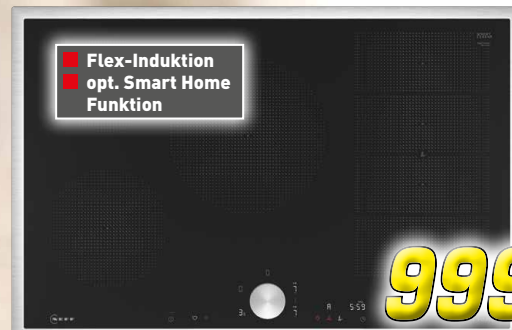

529,-

Miele

AUTARKER EINBAU-BACKOFEN

H2269-11 D EDST/CLST 230/50 ACTIVE - Edelstahl

76 l Garraum, 5 Backebenen, 30-250 Grad, kühle Front, CleanGlass-Tür, Auftauen, Intensiv-Backen, Grill, Umluftgrill, Heißluft eco, Heißluft Plus, Bedienknebel versenkbar, Display, Temperaturanzeige, Vorschlagstemperaturanzeige, Elektronik-Uhr, Kurzzeitwecker, Halogenbeleuchtung, EEK A+, Breite: 56,8 cm, Höhe: 60 cm, Tiefe: 55 cm

549,-

SIEMENS

EINBAU-HERD-SET

MKE3KC62 Top Team Edelstahl

max. 275 °C, versenkbar. Schalter, Teleskopauszug, Dampf-Reinigungssystem, LCD-Anzeige, Kindersicherung, 10 Automatik-Programme, Ober-/Unterhitze, 3D-Heißluft, Heißluft sanft, Unterhitze, Grill, Umluft-Grillen, Pizza-Stufe, Schnellvorheizen, EEK A, Breite: 59,4 cm, Höhe: 59,5 cm, Tiefe: 54,8 cm, 4 Glaskeramik-Kochzonen, separat schaltbar, Restwärmanzeige, Hi-Light-Kochzone, Zweikreis-Kochzone, Bräter-Zweikreis-Kochzone

899,-

NEFF

AUTARK-INDUKTIONSFELD

T68STV4M0 schwarz Edelstahl

5 Induktions-Kochzonen, Topferkennungssensor, Topf-Positions-Erkennung, Brückenbetrieb möglich, Temperatursensor, 11 wählbare Bratbereiche, Turbo-Stufe, Sicherheitsabschaltung, Kindersicherung, Restart-Funktion, Steuerung für Dunstabzugshaube, Systemsteuerung möglich, optionale Smart Home Funktion, Favoriten Taste, Breite: 80,2 cm, Tiefe: 52,3 cm, Höhe: 5,5 cm