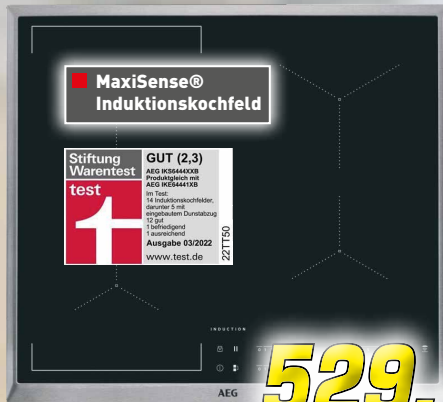

66 l, versenkbare Schalter, pyrolytische Selbstreinigung, Betriebsanzeigelampe, Restwärmanzeige, Grill und Umluft, Großflächengrill, Ober-/Unterhitze, Umluft, Unterhitze, Warmhalten, Energieeffizienzklasse A, Induktionskochfeld mit 4 Kochzonen, Breite: 59,5 cm, Höhe: 56,7 cm, Tiefe: 59,4 cm

499,-

Constructa

EINBAU-HERD-SET

CX31EK01T Edelstahl

66 l, Ober-/Unterhitze, 3D-Heißluft, Heißluft sanft, Grill, Umluft-Grillen, Schnellvorheizen-Funktion, Elektronik-Uhr, Innenraum-Halogen-Beleuchtung, Countdown-Timer/Kurzzeitwecker, Start-Vorwahl, Energieeffizienzklasse A, Glaskeramikkochfeld mit 4 Highspeed-Kochzonen, Breite: 59,4 cm, Höhe: 59,5 cm, Tiefe: 54,8 cm

499,-

AEG

AUTARKES INDUKTIONS-KOCHFELD

IKS6444XXB Schwarz-Edelstahl

Hob2Hood-Funktion: das Kochfeld steuert die Dunstabzugshaube je nach Leistung, Direct-Control Kochzonen-Ansteuerung, Kochzonen mit Power-Funktion, Bridge-Funktion - schaltet zwei hintereinanderliegende Kochzonen zusammen, automatische Topferkennung, Öko-Timer, CountUp-Timer, Kurzzeitwecker, Breite: 57,6 cm, Tiefe: 51,6 cm